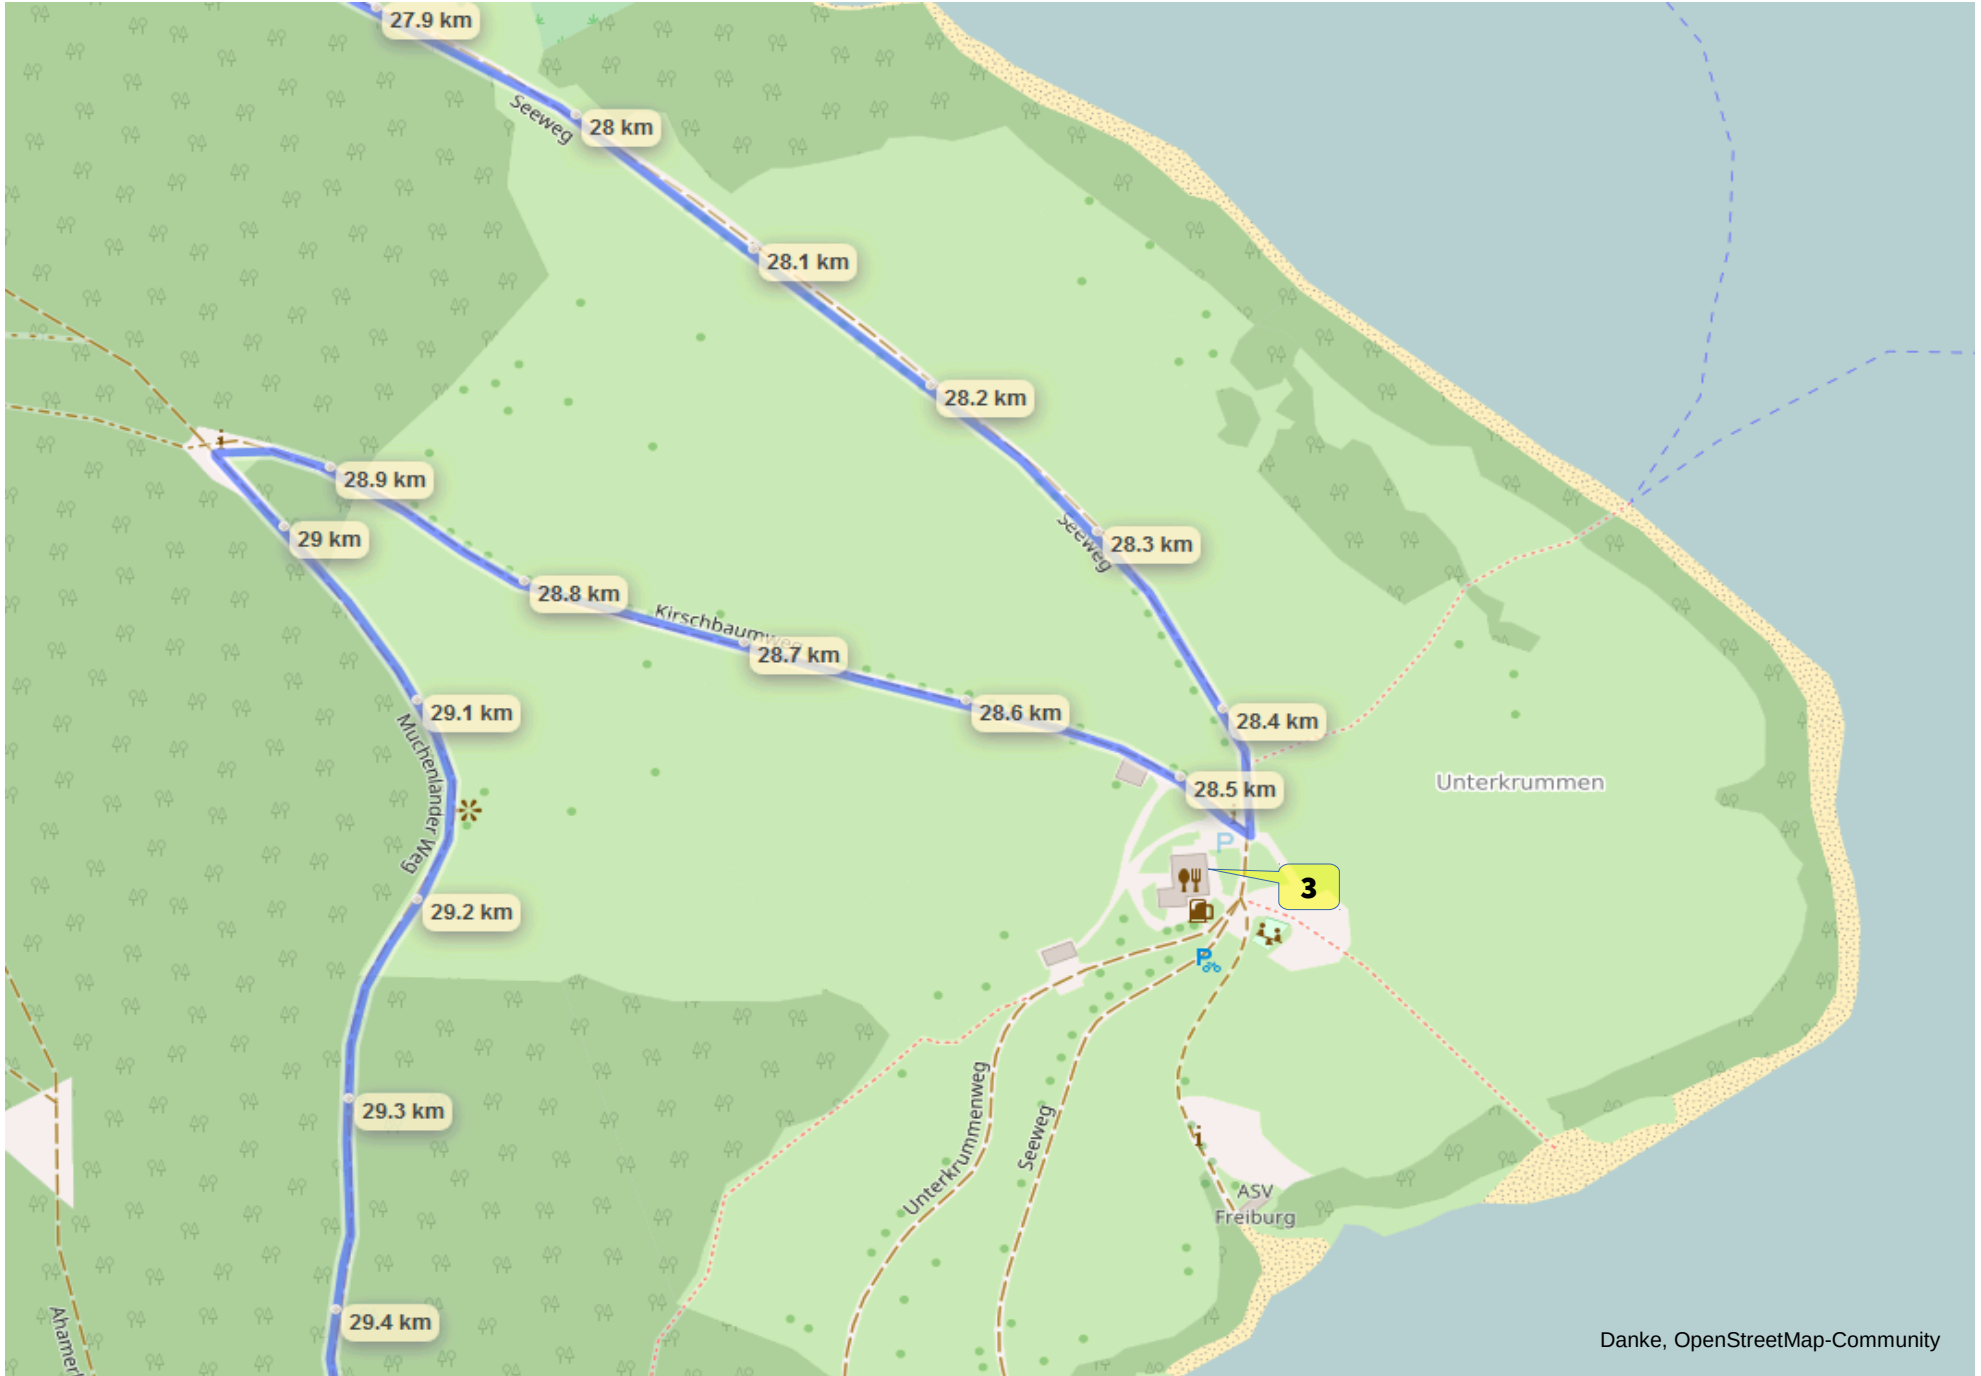

## Laufstrecke Etappe 2

**VP 1: Kappel-Grünwald**  
Trail KM 12 / Road KM 14,4

## Etappe 2: Fahrtroute Begleitfahrzeug: VP1 → VP2

**VP 1: Kappel-Grünwald**  
Trail KM 12 / Road KM 14,4

**VP 2: Fischbach**  
Trail KM 19,2 / Road KM 25,1

## Laufstrecke Etappe 2: VP3 Unterkrummenhof (kein Begleitfahrzeug)