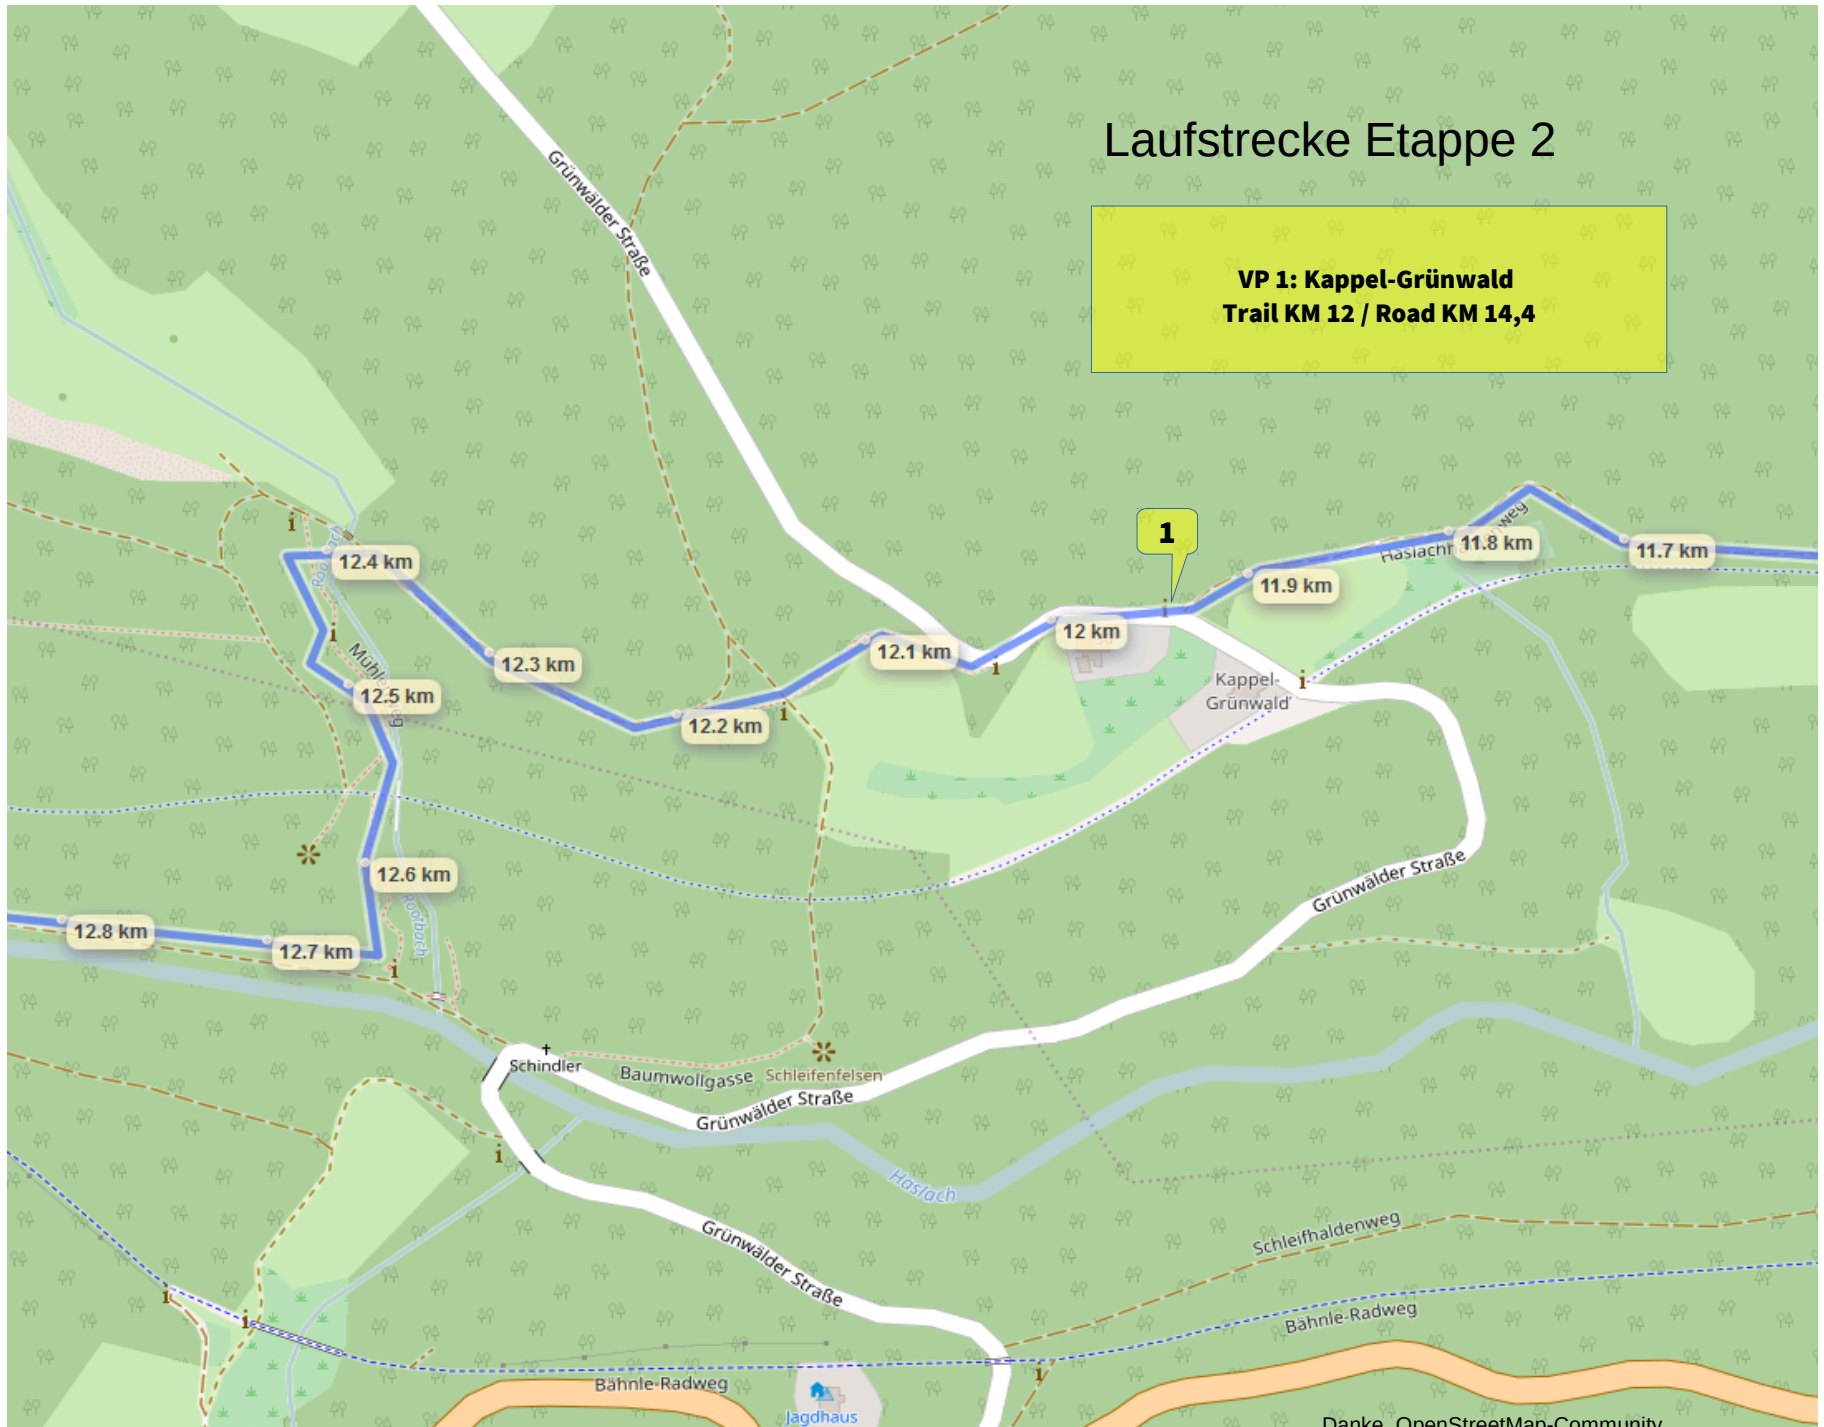

Laufstrecke Etappe 2

VP 1: Kappel-Grünwald
Trail KM 12 / Road KM 14,4