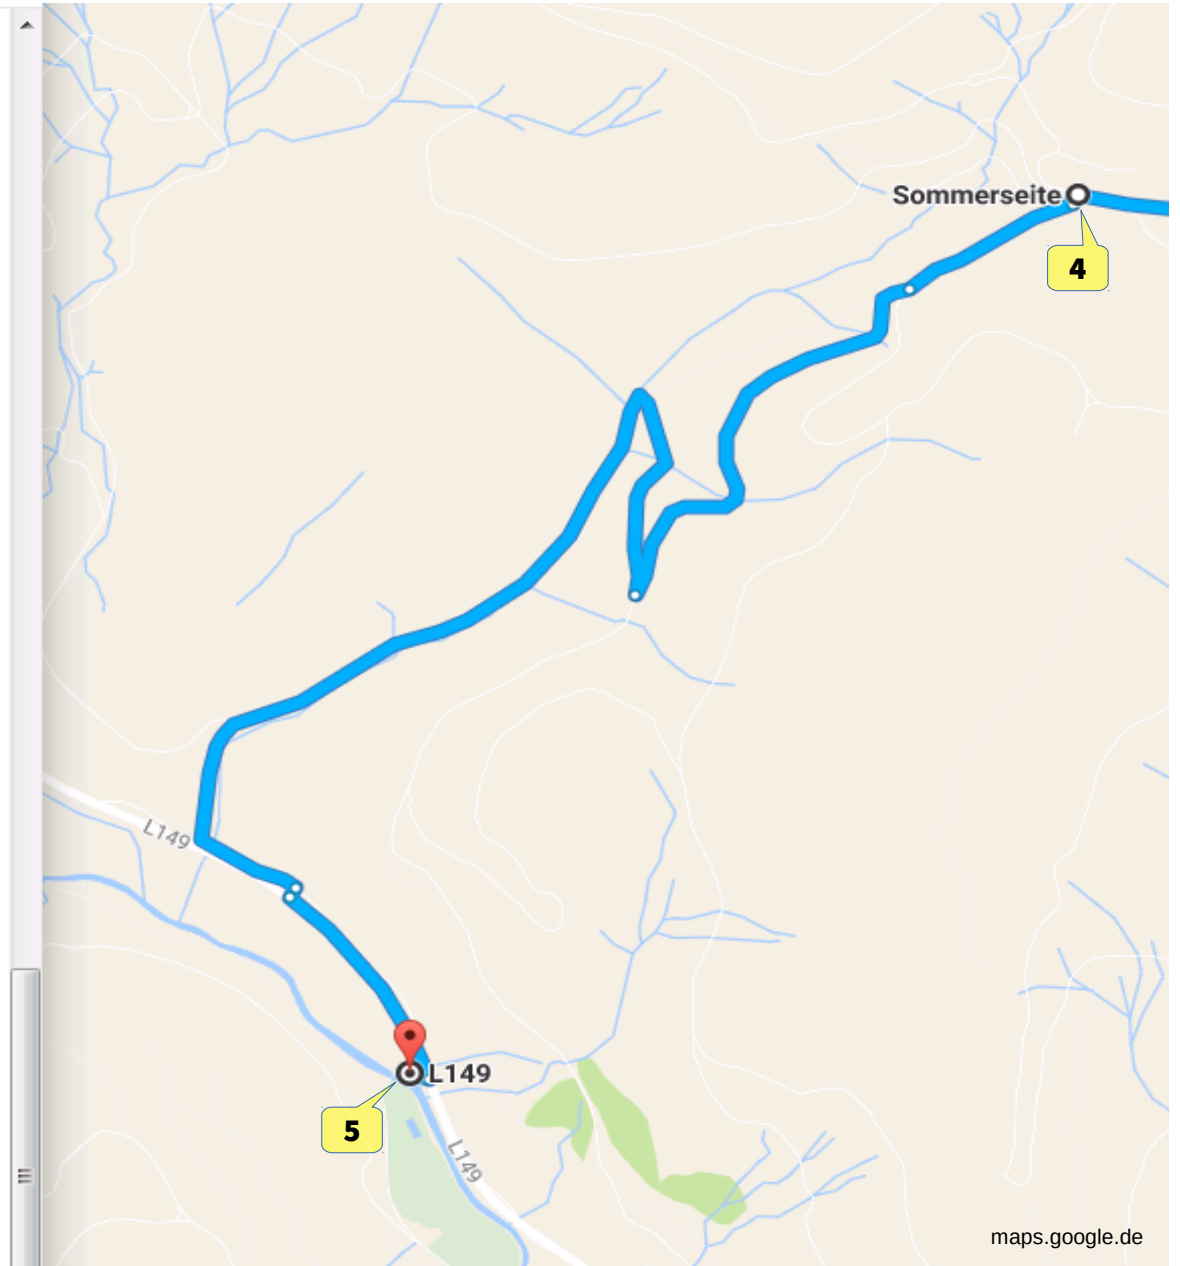

**VP 4: Muchenland / Sommerseite**

**Trail KM 33,1 / Road KM 39,8**

**VP 5: Ziel St. Blasien, Parkplatz Schwimmbad**

**Trail KM 42,7 / Road KM 44,5**

18 Sek. (46 m)

14 Min. (4,7 km)

# Fahrtroute Begleitfahrzeug: Transfer VP5 (Ziel) → Hotel Großbach

Vorderdorfstraße 58, 79837 Menzenschwand-Hinterdorf

## L149

79837 Sankt Blasien

- ↑ Nach Osten Richtung L149 starten  
46 m
- ↶ Links abbiegen auf L149  
3,2 km
- ↷ Rechts abbiegen auf L146  
1,6 km
- ↶ Links abbiegen auf Vorderdorfstraße  
📍 Das Ziel befindet sich auf der rechten Seite.  
2,1 km