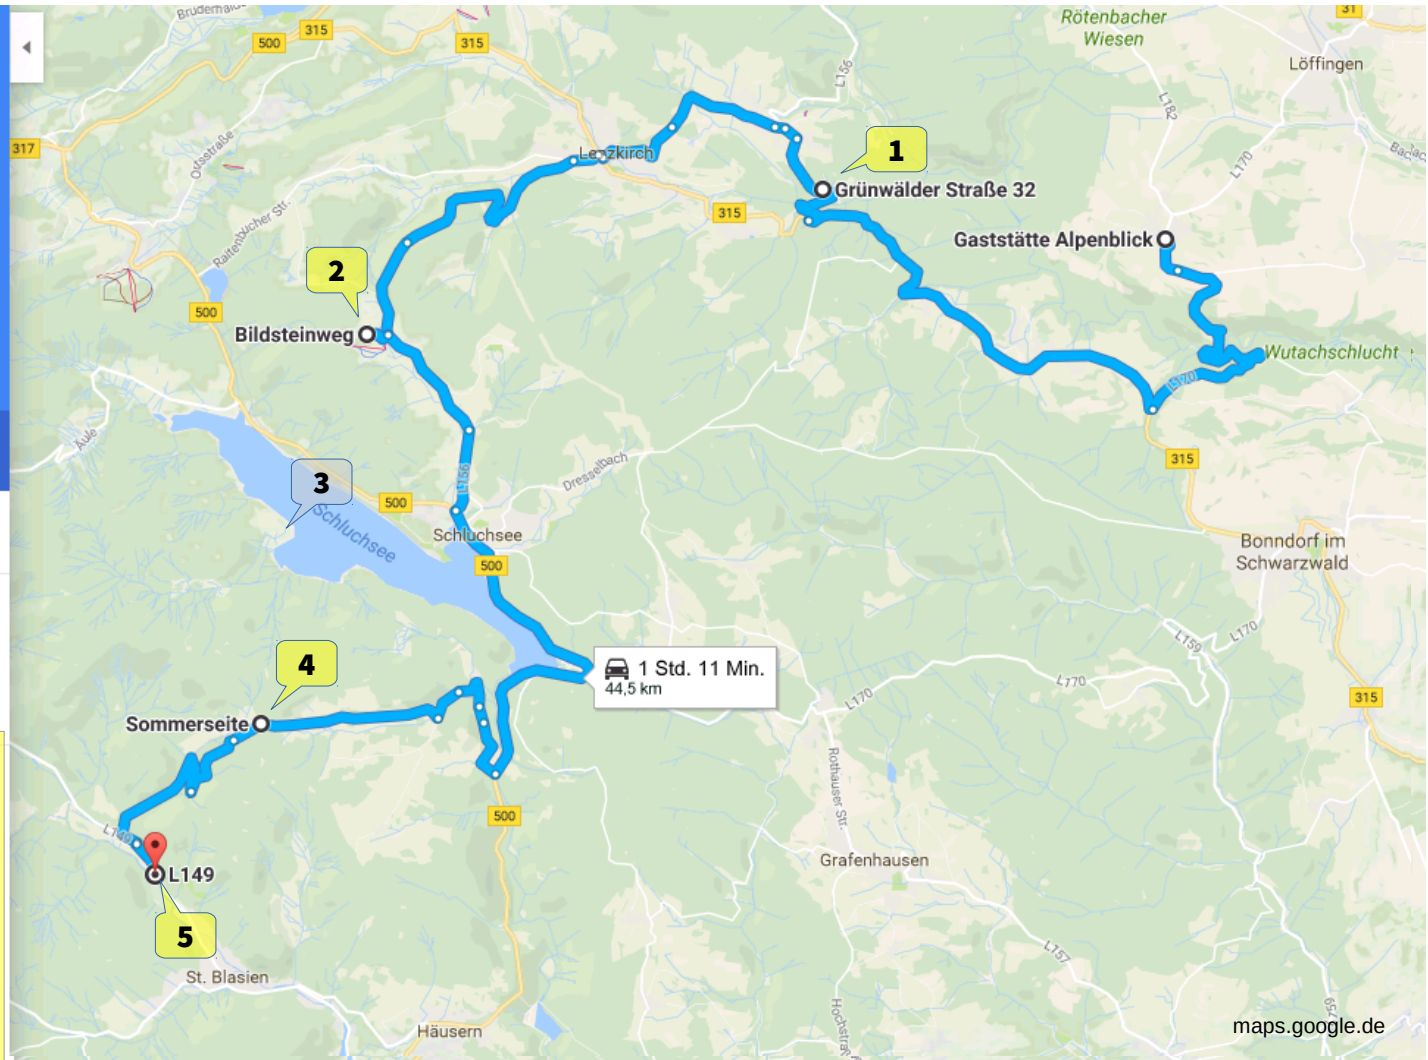

⊕ OPTIONEN

📄 Wegbeschreibung auf mein Smartphone senden

🚗 über L170 und B315 1 Std. 11 Min.  
1 Std. 11 Min. ohne Verkehr 44,6 km

DETAILS

### Verpflegungspunkte Etappe 2 (optional)

**VP 1: Kappel-Grünwald**  
Trail KM 12 / Road KM 14,4

**VP 2: Fischbach**  
Trail KM 19,2 / Road KM 25,1

**VP 3: Unterkrummenhof**  
Trail KM 28,5 / (kein Auto)

**VP 4: Muchenland**  
Trail KM 33,1 / Road KM 39,8

**VP 5: Ziel St. Blasien, Parkplatz Schwimmbad**  
Trail KM 42,7 / Road KM 44,5

## Laufstrecke Etappe 2: Start am Hotel Alpenblick in Göschweiler