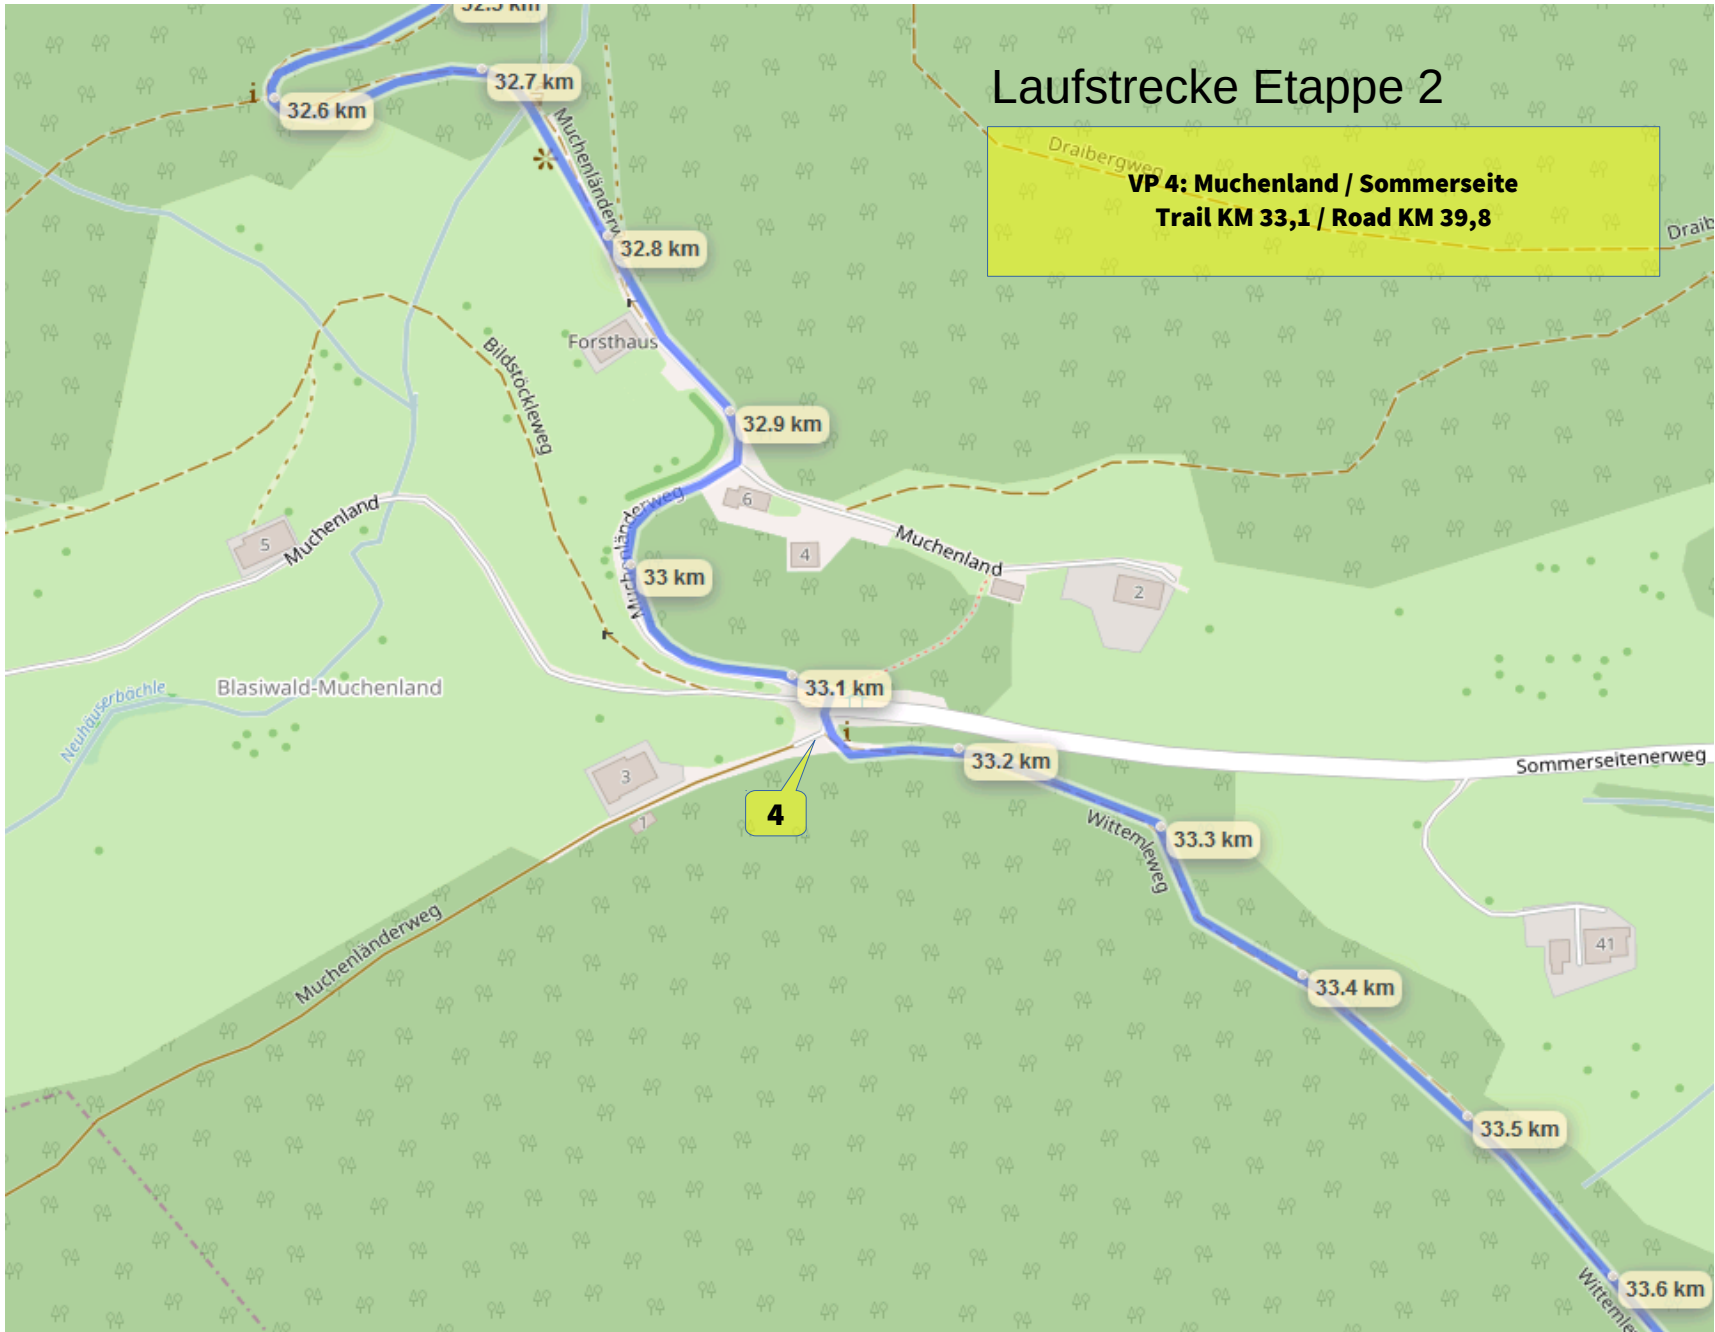

Laufstrecke Etappe 2

VP 4: Muchenland / Sommerseite
Trail KM 33,1 / Road KM 39,8