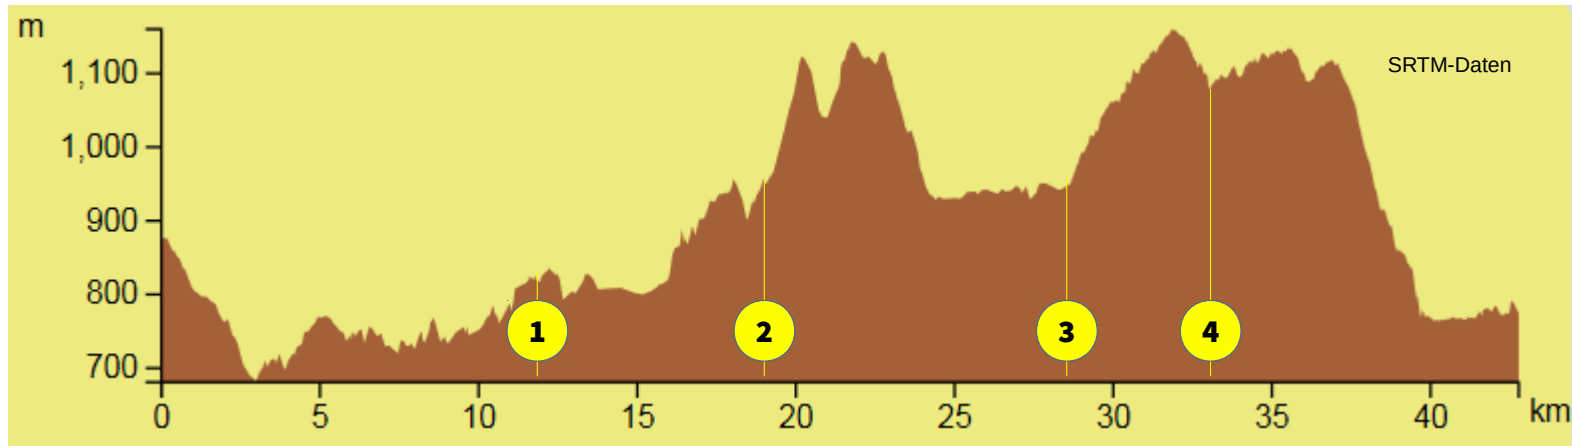

# Roadbook MDM-Schluchtensteig

Le quarante-quatrième MDM

14. - 16. Oktober 2016

Etappe 2: Göschweiler – St. Blasien

Dr. Christof Lindenbeck – [mdm-coureur.de](http://mdm-coureur.de)

31. MDM, 17. April 2016, VP-Heidi am Bahnhof Himmelreich

Etappe 2: Laufstrecke Göschweiler → St. Blasien 42,7KM → (optional) Menzenschwand 50,2KM

## Etappe 2: Laufstrecke Göschweiler → St. Blasien 42,7KM

+ 1240 / - 1340 Meter