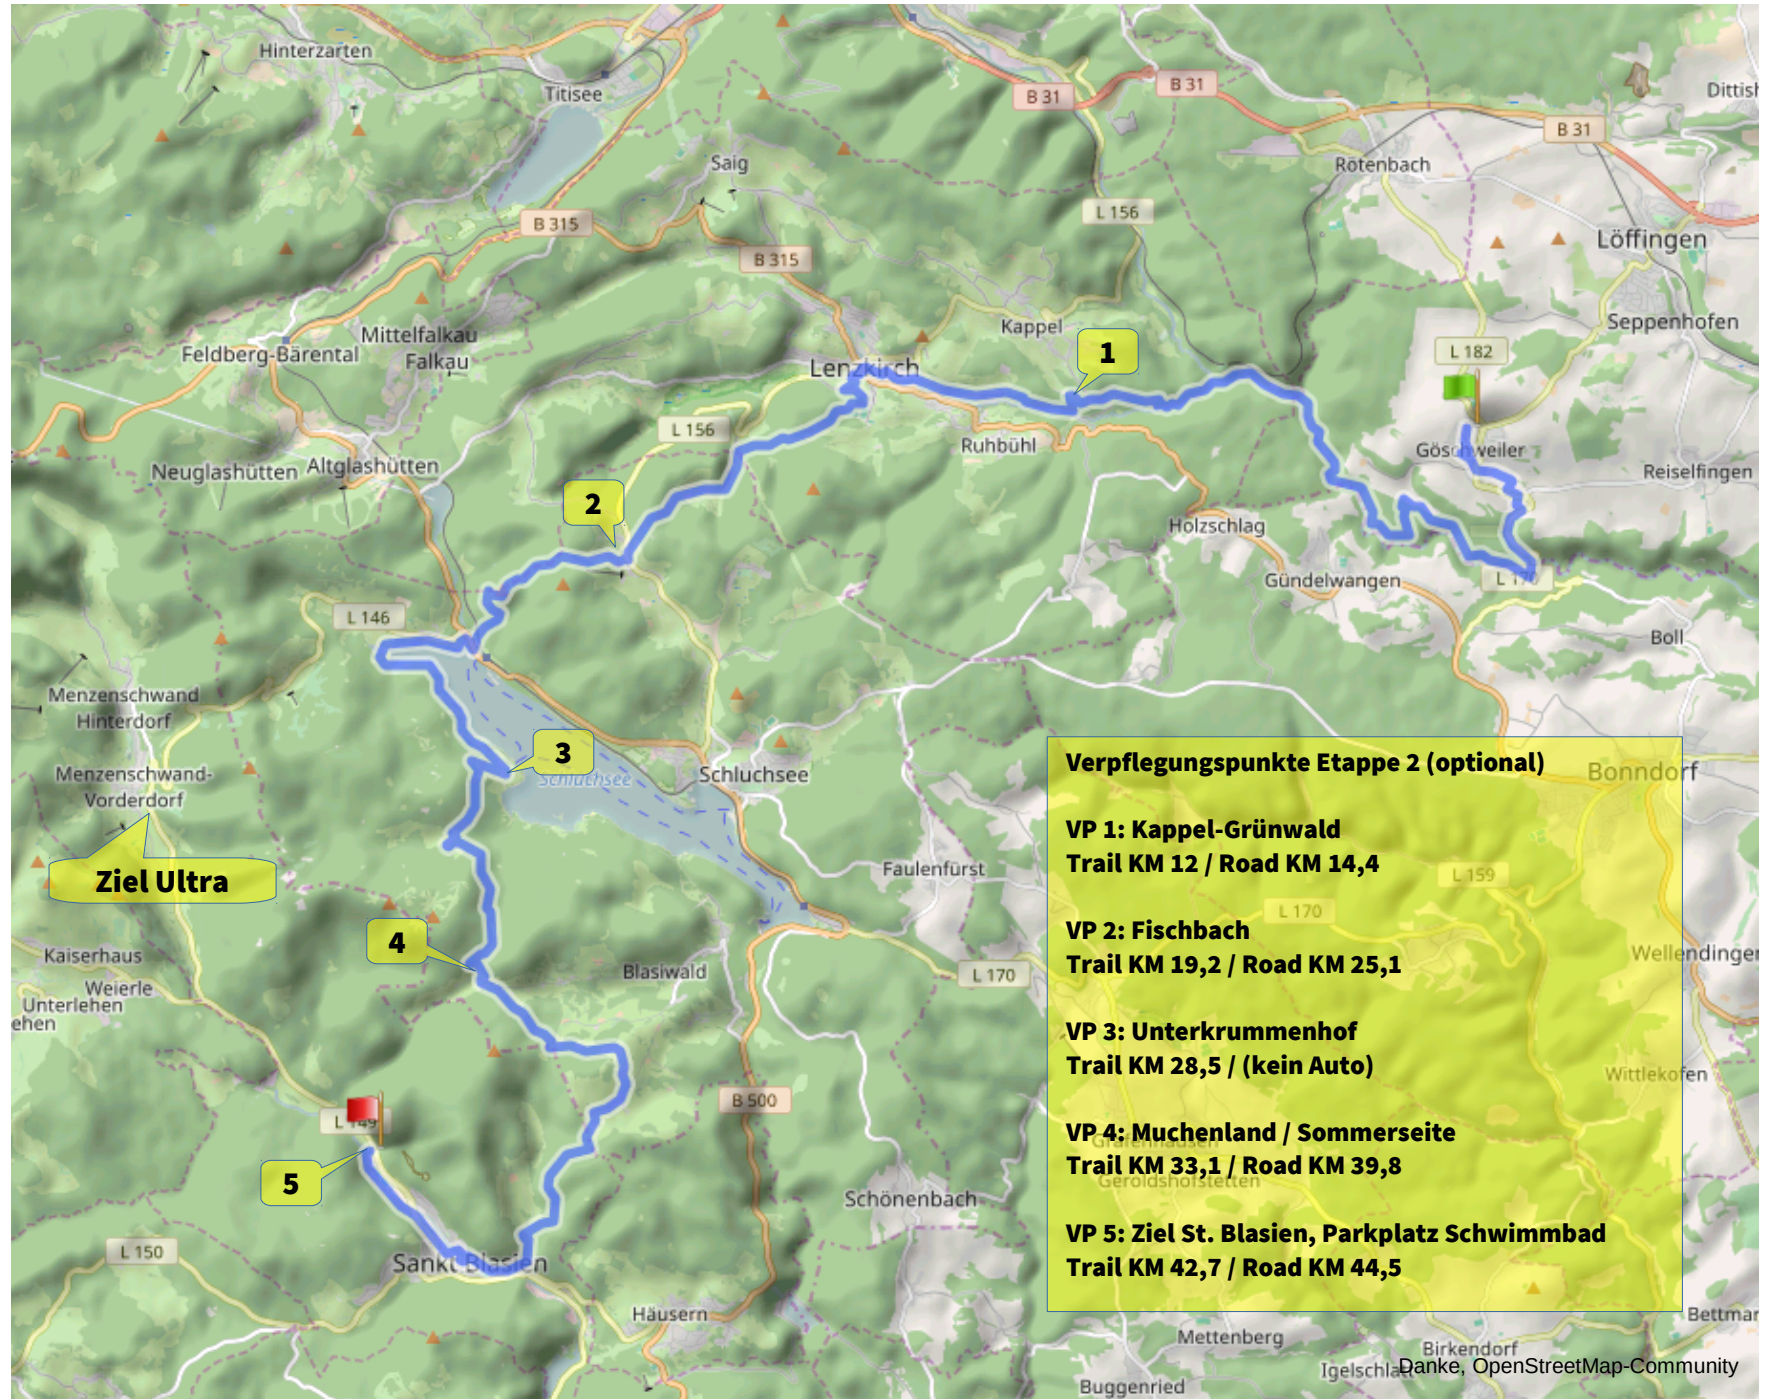

# Roadbook MDM-Schluchtensteig

Le quarante-quatrième MDM

14. - 16. Oktober 2016

Etappe 2: Göschweiler – St. Blasien

Dr. Christof Lindenbeck – [mdm-coureur.de](http://mdm-coureur.de)

31. MDM, 17. April 2016, VP-Heidi am Bahnhof Himmelreich

Etappe 2: Laufstrecke Göschweiler → St. Blasien 42,7KM → (optional) Menzenschwand 50,2KM

## Etappe 2: Laufstrecke Göschweiler → St. Blasien 42,7KM

+ 1240 / - 1340 Meter

## Laufstrecke Etappe 2: Start am Hotel Alpenblick in Göschweiler