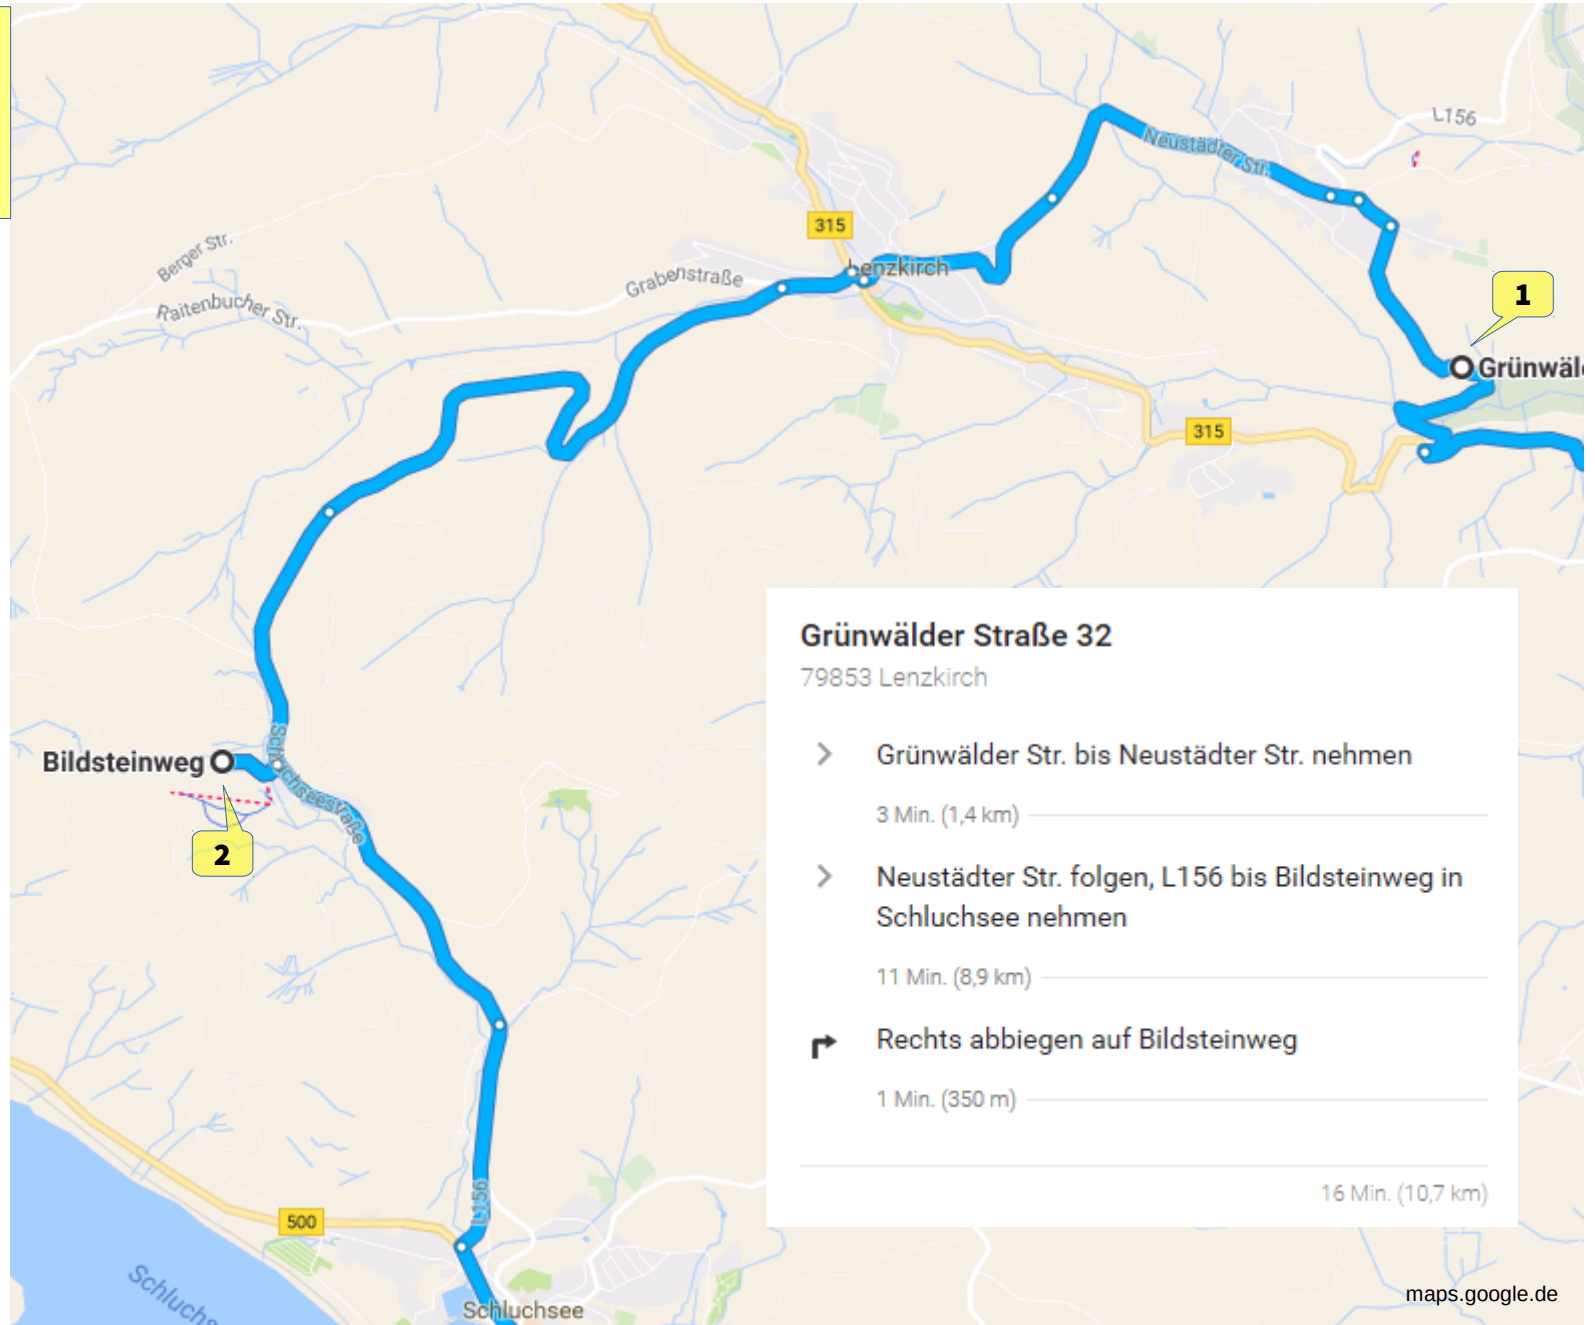

## Laufstrecke Etappe 2: Start am Hotel Alpenblick in Göschweiler

## Laufstrecke Etappe 2

**VP 1: Kappel-Grünwald**  
Trail KM 12 / Road KM 14,4

## Etappe 2: Fahrtroute Begleitfahrzeug: VP1 → VP2

**VP 1: Kappel-Grünwald**  
Trail KM 12 / Road KM 14,4

**VP 2: Fischbach**  
Trail KM 19,2 / Road KM 25,1

## Laufstrecke Etappe 2: VP3 Unterkrummenhof (kein Begleitfahrzeug)